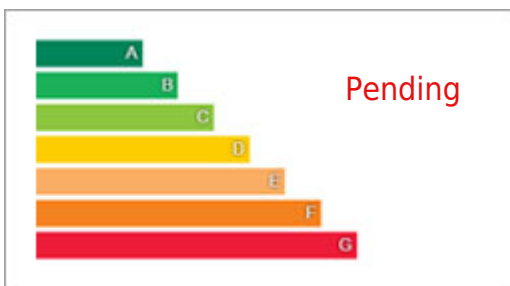

Linked House · MORAIRA · 600.000 €

								
200 m ²	450 m ²	3	3	X	Yes	Yes	Yes	-